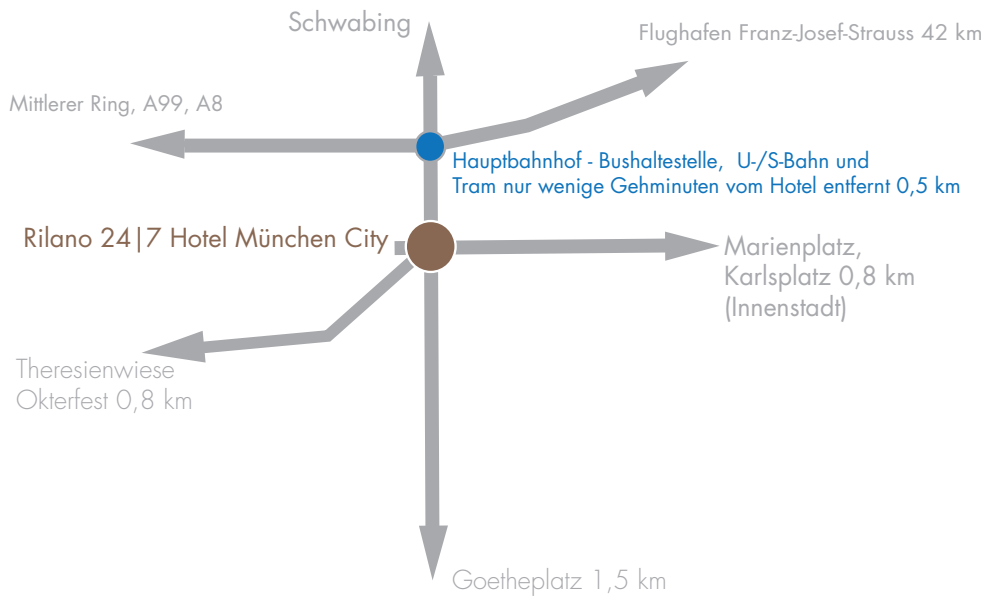

#### **ANREISE MIT DEM AUTO:**

Von allen Autobahnen fahren Sie Richtung Mittlerer Ring, von dort halten Sie sich immer Richtung Zentrum/ Hauptbahnhof, auf der südlichen Seite des Bahnhofs biegen Sie rechts in die Schillerstraße ab.

Bitte beachten: Die Schillerstraße ist eine Einbahnstraße und daher nur vom Hauptbahnhof zu erreichen. Im öffentlichen Parkhaus in der Adolf-Kolping-Straße 10 stehen Ihnen ausreichend Parkplätze zur Verfügung.

Das Rilano 24|7 Hotel München City ist innerhalb von wenigen Gehminuten zu erreichen.  
(Hotelsonderpreis: 15,00 EUR pro 24 Stunden, Öffnungszeiten: rund um die Uhr)

#### **MIT DEN ÖFFENTLICHEN VERKEHRSMITTELN:**

Mit allen Fernverbindungen, U-Bahnen der Linien 1,2,4,5,7,8 sowie allen SBahnen erreichen Sie den Münchener Hauptbahnhof.

Bitte benutzen Sie den Ausgang Schillerstraße. Die Busse und Straßenbahnen halten am Bahnhofsvorplatz (Ostseite), Der Flughafen Shuttle hält an der Nordseite des Bahnhofs. Die Schillerstraße befindet sich auf der gegenüberliegenden Seite des Bahnhofskomplexes. Zu Fuss ist das Rilano 24|7 Hotel München City innerhalb von wenigen Minuten erreichbar